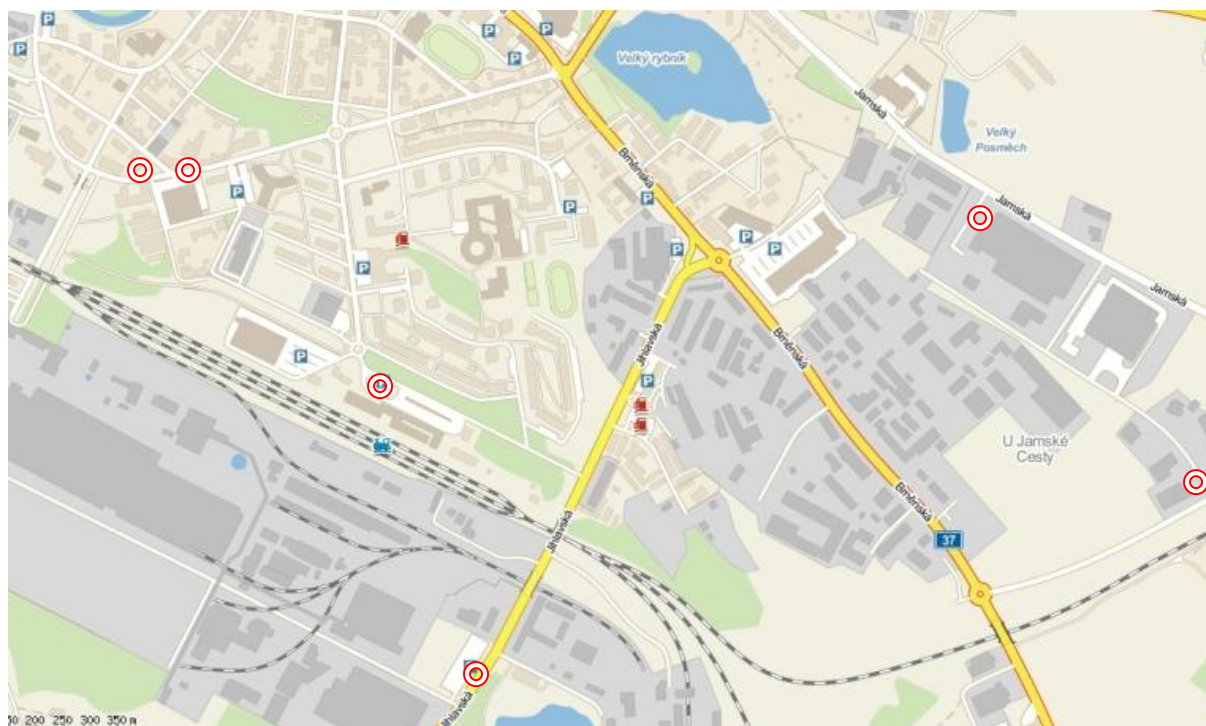

#### Kryté čekárny autobusových zastávek, kde se zakazuje konzumace alkoholických nápojů na veřejném prostranství:

Zákaz se vztahuje na prostor celé zastávky a na prostor 10 metrů od zastávky.

Umístění	Název autobusové zastávky (dle provozovatele veřejné přepravy)	Počet krytých čekáren
ulice Jihlavská	Hettich	1
ulice Chelčického	autobusové nádraží	1
ulice Strojírenská	u Hajčmanů	1
ulice Strojírenská	Žďas	1
ulice Brodská	obchodní domy	1
ulice Okružní	Horní	1
ulice Okružní	rozc.Hamry	1
ulice Okružní	Dolní	1
ulice Žižkova	Žižkova	3
ulice Studentská	Studentská	1
ulice Neumanova	Neumanova	1
ulice Novoměstská	Convent	1
ulice Novoměstská	Novoměstská	1
ulice Jamská	Jamská I.	1
ulice Jamská	Jamská II.	1
ulice Jamborova	Vodojem	1
ulice Libušínská	Libušínská	1
ulice Vnitřní	Vnitřní	1
ulice Květná	Květná	1
ulice Bezručova	Bezručova stadion	1
ulice Bezručova	Bezručova u pily	1
ulice Santiniho	Zámek	1
ulice Santiniho	Tokoz	2
ulice Santiniho	Pilská nádrž	1

**Mapa - zastávky, detail č. 1 ul. Jihlavská, Chelčického , Strojírenská, Jamská (Obecně závazná vyhláška č. 3/2012, o zákazu konzumace alkoholických nápojů na veřejném prostranství)**

**Mapa – zastávky, detail č. 2 ul. Novoměstská, Jamborova, Neumannova, Studentská, Strojírenská, Brodská, Okružní, Žižkova** ( Obecně závazná vyhláška č. 3/2012, o zákazu konzumace alkoholických nápojů na veřejném prostranství)

**Mapa – zastávky, detail č. 3 ul. Libušinská, Vnitřní, Květná, Bezručova** (Obecně závazná vyhláška č. 3/2012, o zákazu konzumace alkoholických nápojů na veřejném prostranství)

**Mapa – zastávky, detail č. 4 ul. Santiniho** (Obecně závazná vyhláška č. 3/2012, o zákazu konzumace alkoholických nápojů na veřejném prostranství)