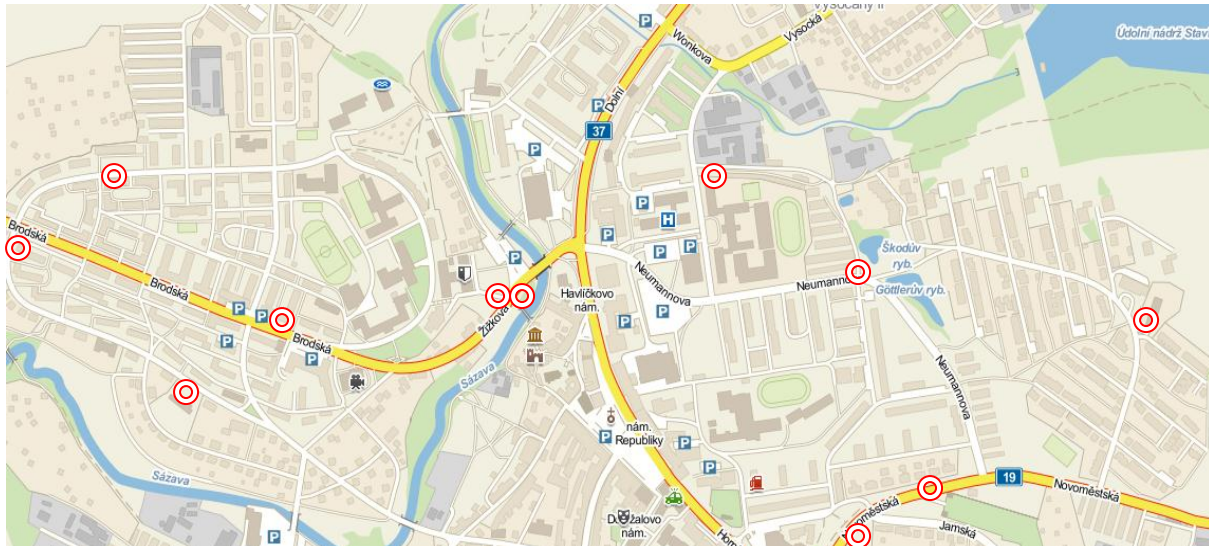

#### Kryté čekárny autobusových zastávek, kde se zakazuje konzumace alkoholických nápojů na veřejném prostranství:

Zákaz se vztahuje na prostor celé zastávky a na prostor 10 metrů od zastávky.

Umístění	Název autobusové zastávky (dle provozovatele veřejné přepravy)	Počet krytých čekáren
ulice Jihlavská	Hettich	1
ulice Chelčického	autobusové nádraží	1
ulice Strojírenská	u Hajčmanů	1
ulice Strojírenská	Žďas	1
ulice Brodská	obchodní domy	1
ulice Okružní	Horní	1
ulice Okružní	rozc.Hamry	1
ulice Okružní	Dolní	1
ulice Žižkova	Žižkova	3
ulice Studentská	Studentská	1
ulice Neumanova	Neumanova	1
ulice Novoměstská	Convent	1
ulice Novoměstská	Novoměstská	1
ulice Jamská	Jamská I.	1
ulice Jamská	Jamská II.	1
ulice Jamborova	Vodojem	1
ulice Libušínská	Libušínská	1
ulice Vnitřní	Vnitřní	1
ulice Květná	Květná	1
ulice Bezručova	Bezručova stadion	1
ulice Bezručova	Bezručova u pily	1
ulice Santiniho	Zámek	1
ulice Santiniho	Tokoz	2
ulice Santiniho	Pilská nádrž	1

**Mapa - zastávky, detail č. 1 ul. Jihlavská, Chelčického , Strojírenská, Jamská (Obecně závazná vyhláška č. 3/2012, o zákazu konzumace alkoholických nápojů na veřejném prostranství)**

**Mapa – zastávky, detail č. 2 ul. Novoměstská, Jamborova, Neumannova, Studentská, Strojírenská, Brodská, Okružní, Žižkova** ( Obecně závazná vyhláška č. 3/2012, o zákazu konzumace alkoholických nápojů na veřejném prostranství)

**Mapa – zastávky, detail č. 3 ul. Libušinská, Vnitřní, Květná, Bezručova** (Obecně závazná vyhláška č. 3/2012, o zákazu konzumace alkoholických nápojů na veřejném prostranství)

**Mapa – zastávky, detail č. 4 ul. Santiniho** (Obecně závazná vyhláška č. 3/2012, o zákazu konzumace alkoholických nápojů na veřejném prostranství)