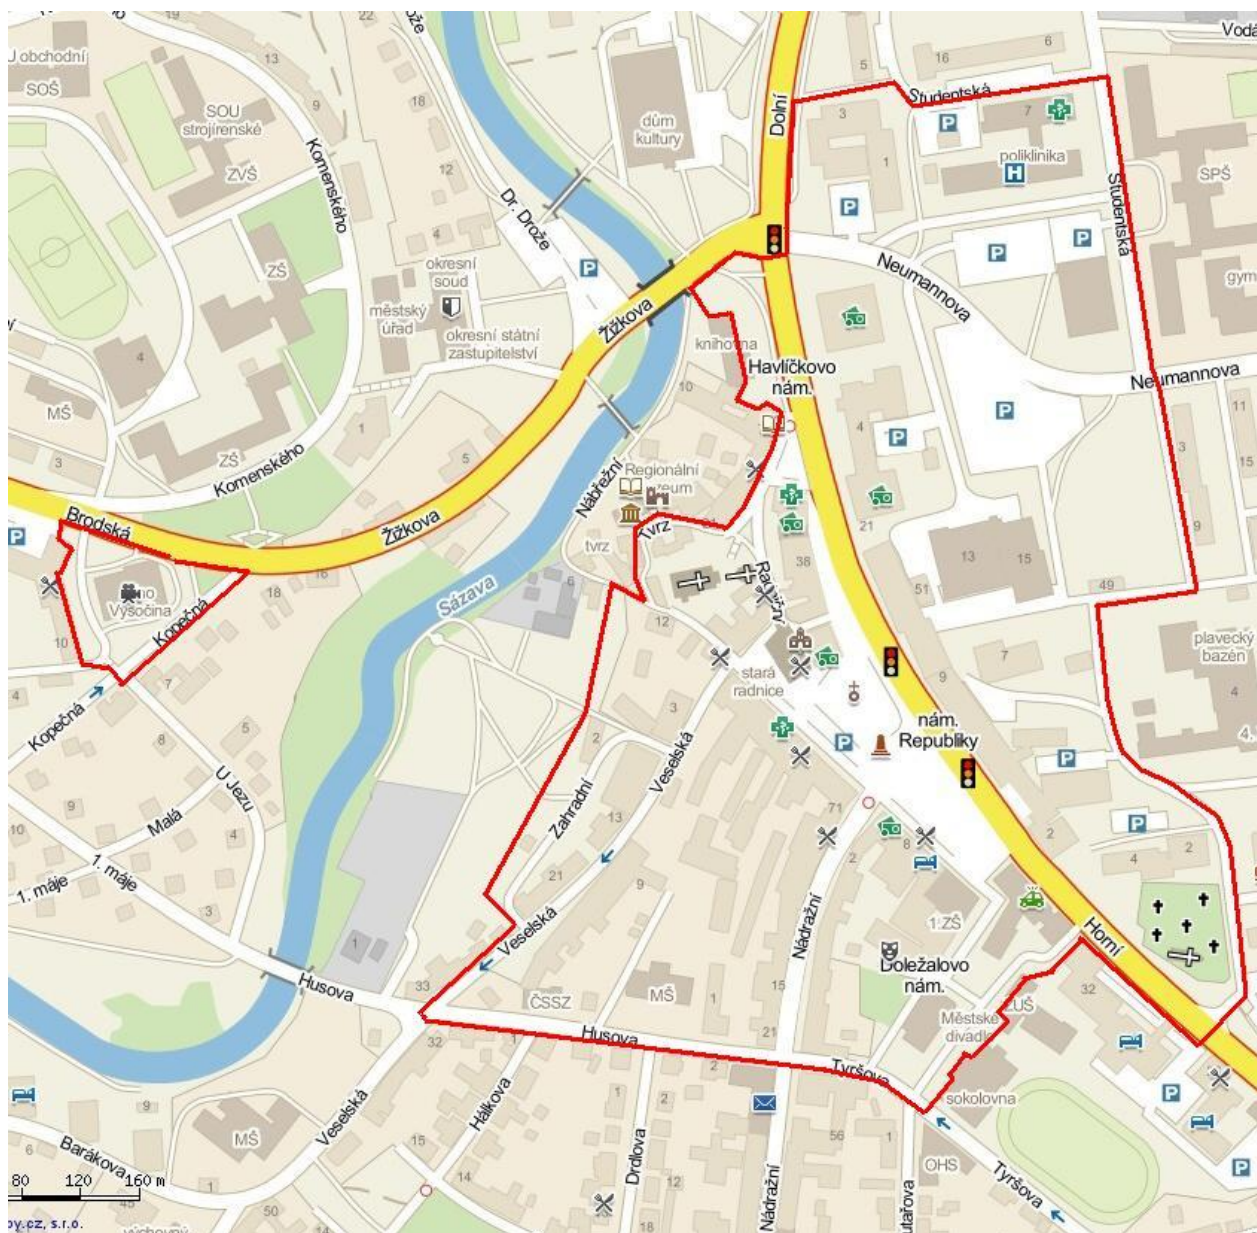

MAPA – detail č. 1 (Obecně závazná vyhláška č. 3/2012, o zákazu konzumace alkoholických nápojů na veřejném prostranství)