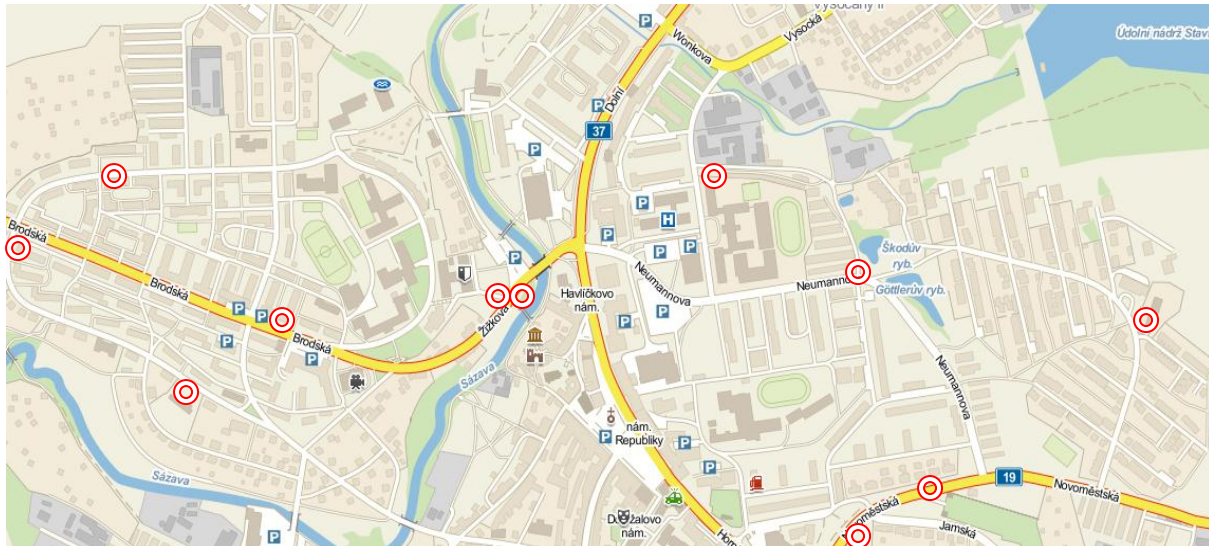

PŘÍLOHA Č. 2

Obecně závazná vyhláška č. 3/2012, o zákazu konzumace alkoholických nápojů na veřejném prostranství

Kryté čekárny autobusových zastávek, kde se zakazuje konzumace alkoholických nápojů na veřejném prostranství:

Zákaz se vztahuje na prostor celé zastávky a na prostor 10 metrů od zastávky.

Umístění	Název autobusové zastávky (dle provozovatele veřejné přepravy)	Počet krytých čekáren
ulice Jihlavská	Hettich	1
ulice Chelčického	autobusové nádraží	1
ulice Strojírenská	u Hajčmanů	1
ulice Strojírenská	Žďas	1
ulice Brodská	obchodní domy	1
ulice Okružní	Horní	1
ulice Okružní	rozc.Hamry	1
ulice Okružní	Dolní	1
ulice Žižkova	Žižkova	3
ulice Studentská	Studentská	1
ulice Neumanova	Neumanova	1
ulice Novoměstská	Convent	1
ulice Novoměstská	Novoměstská	1
ulice Jamská	Jamská I.	1
ulice Jamská	Jamská II.	1
ulice Jamborova	Vodojem	1
ulice Libušínská	Libušínská	1
ulice Vnitřní	Vnitřní	1
ulice Květná	Květná	1
ulice Bezručova	Bezručova stadion	1
ulice Bezručova	Bezručova u pily	1
ulice Santiniho	Zámek	1
ulice Santiniho	Tokoz	2
ulice Santiniho	Pilská nádrž	1

Mapa - zastávky, detail č. 1 ul. Jihlavská, Chelčického , Strojírenská, Jamská (Obecně závazná vyhláška č. 3/2012, o zákazu konzumace alkoholických nápojů na veřejném prostranství)

Mapa – zastávky, detail č. 2 ul. Novoměstská , Jamborova, Neumannova, Studentská, Strojírenská, Brodská, Okružní, Žižkova (Obecně závazná vyhláška č. 3/2012, o zákazu konzumace alkoholických nápojů na veřejném prostranství)

Mapa – zastávky, detail č. 3 ul. Libušinská, Vnitřní, Květná, Bezručova (Obecně závazná vyhláška č. 3/2012, o zákazu konzumace alkoholických nápojů na veřejném prostranství)

Mapa – zastávky, detail č. 4 ul. Santiniho (Obecně závazná vyhláška č. 3/2012, o zákazu konzumace alkoholických nápojů na veřejném prostranství)