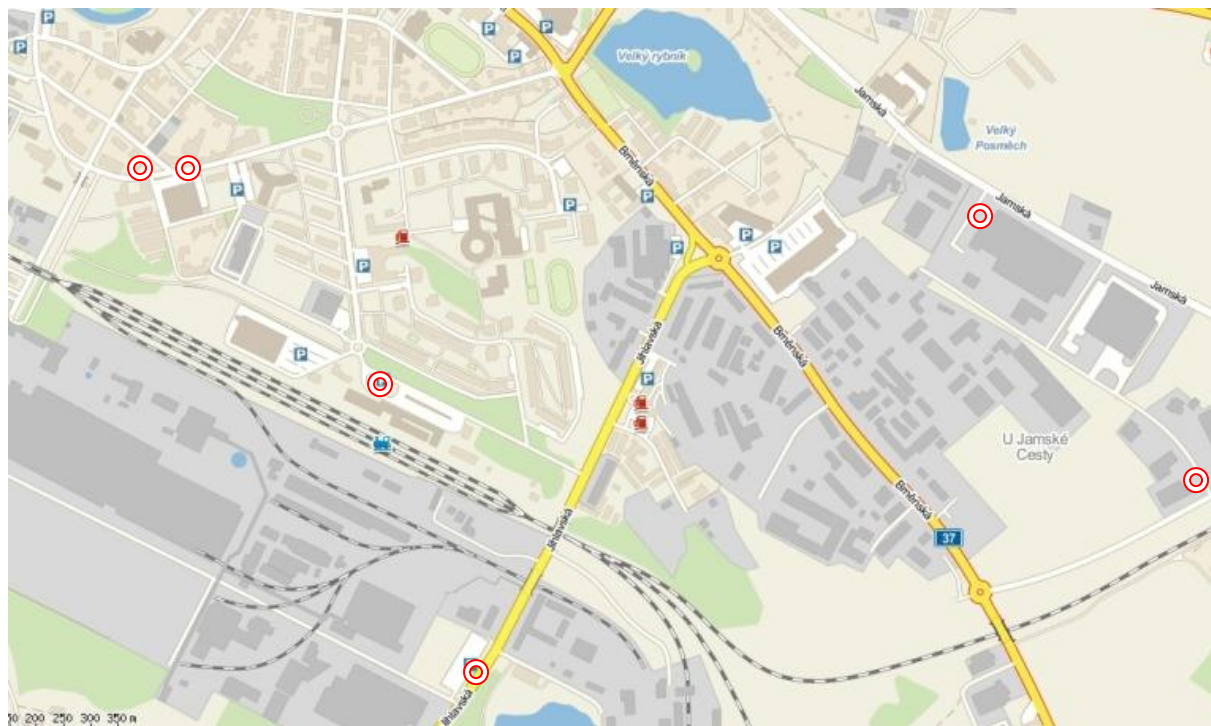

PŘÍLOHA Č. 2

Obecně závazná vyhláška č. 3/2012, o zákazu konzumace alkoholických nápojů na veřejném prostranství

Kryté čekárny autobusových zastávek, kde se zakazuje konzumace alkoholických nápojů na veřejném prostranství:

Zákaz se vztahuje na prostor celé zastávky a na prostor 10 metrů od zastávky.

Umístění	Název autobusové zastávky (dle provozovatele veřejné přepravy)	Počet krytých čekáren
ulice Jihlavská	Hettich	1
ulice Chelčického	autobusové nádraží	1
ulice Strojírenská	u Hajčmanů	1
ulice Strojírenská	Žďas	1
ulice Brodská	obchodní domy	1
ulice Okružní	Horní	1
ulice Okružní	rozc.Hamry	1
ulice Okružní	Dolní	1
ulice Žižkova	Žižkova	3
ulice Studentská	Studentská	1
ulice Neumanova	Neumanova	1
ulice Novoměstská	Convent	1
ulice Novoměstská	Novoměstská	1
ulice Jamská	Jamská I.	1
ulice Jamská	Jamská II.	1
ulice Jamborova	Vodojem	1
ulice Libušínská	Libušínská	1
ulice Vnitřní	Vnitřní	1
ulice Květná	Květná	1
ulice Bezručova	Bezručova stadion	1
ulice Bezručova	Bezručova u pily	1
ulice Santiniho	Zámek	1
ulice Santiniho	Tokoz	2
ulice Santiniho	Pilská nádrž	1

Mapa - zastávky, detail č. 1 ul. Jihlavská, Chelčického , Strojírenská, Jamská (Obecně závazná vyhláška č. 3/2012, o zákazu konzumace alkoholických nápojů na veřejném prostranství)

Mapa – zastávky, detail č. 2 ul. Novoměstská , Jamborova, Neumannova, Studentská, Strojírenská, Brodská, Okružní, Žižkova (Obecně závazná vyhláška č. 3/2012, o zákazu konzumace alkoholických nápojů na veřejném prostranství)

Mapa – zastávky, detail č. 3 ul. Libušinská, Vnitřní, Květná, Bezručova (Obecně závazná vyhláška č. 3/2012, o zákazu konzumace alkoholických nápojů na veřejném prostranství)

Mapa – zastávky, detail č. 4 ul. Santiniho (Obecně závazná vyhláška č. 3/2012, o zákazu konzumace alkoholických nápojů na veřejném prostranství)